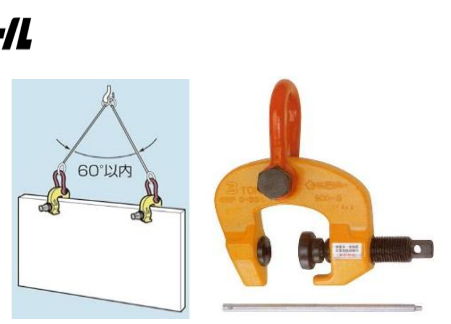

スクリューカムクランプ SCC1.5 (万能型1.5t)

- ●基本使用荷重 (t):1.5
- ●クランプ範囲 (mm):0~32
- ●質量:4.1kg

¥18,000