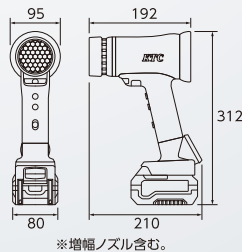

質量
約
1.3kg

軽くて扱いやすい約1.3kg(本体+バッテリー)の軽量設計で作業性抜群です。

手元で風速の
切り替えが可能

スタートボタン
風速調整ボタン
電源ボタン

3つの操作ボタンをハンドル部前面に配置。作業中の風速の切り替えもスムーズに行えます。

4段階の風速と強風モードで作業時間を短縮。 手元操作で作業に集中!

大きな吸気口

吸気口が大きく、大量の空気を高圧で吸い込むことにより、空気を高速で排出します。

視認性の良いディスプレイパネル

バッテリーレベル

風速モード

強風ランプ

増幅ノズルは
取外し可能

暗所作業に便利な
LEDライト

- 風速モード
- 1: 約30m/s (約28分)
 - 2: 約33m/s (約21分)
 - 3: 約36m/s (約17分)
 - 4: 約43m/s (約12分)
- 強風モード 約51m/s※1

※ ()内は満充電時の連続使用時間。
※ 1: 強風モードは約12秒で止まります。

ハンドル前面に
操作ボタンを配置

バックライト付きで暗所作業時でも見やすく、手元で風速やバッテリーレベルの確認ができます。

見やすいインジケーター

バッテリーパック正面のチェックボタンで残量の確認ができます。

軽量&コンパクト

軽くて取り回しがしやすく、疲れにくい。

コードレスブローガンセット CORDLESS BLOW GUN SET

No.	最大風速 (m/s)	リチウムイオンバッテリー	全長 (mm)	高さ (mm)	幅 (mm)	質量 (kg)	□	小売参考価格
JTAE551	51 (強風モード時)	18.0V/5.0Ah	210	312	95	3.0 (本体+バッテリー:1.3kg)	1	¥49,800