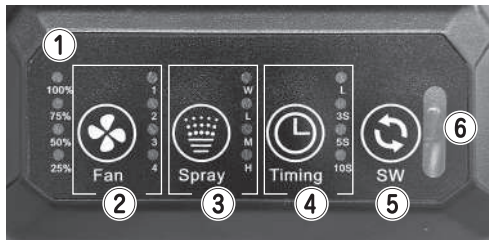

CR2025×1個付属

■パネル操作部について

- ①バッテリー残量(4段階)
- ②ファンスイッチ →サイクル切替(ファン速度1~4)及びファンの電源オフ
- ③ミストスイッチ  
→噴霧モードをW(最弱)/L(弱)/M(中)/H(強)で切り替え、噴霧なしも可能
- ④ミストタイミングスイッチ  
→間欠噴霧タイマー…L(連続噴霧)/3S(3秒噴霧・2秒停止)/5S(5秒噴霧・3秒停止)/10S(10秒噴霧・4秒停止)、間欠なしも可能
- ⑤左右首振りスイッチ →左右方向スイングオン・オフ
- ⑥リモコン受信部